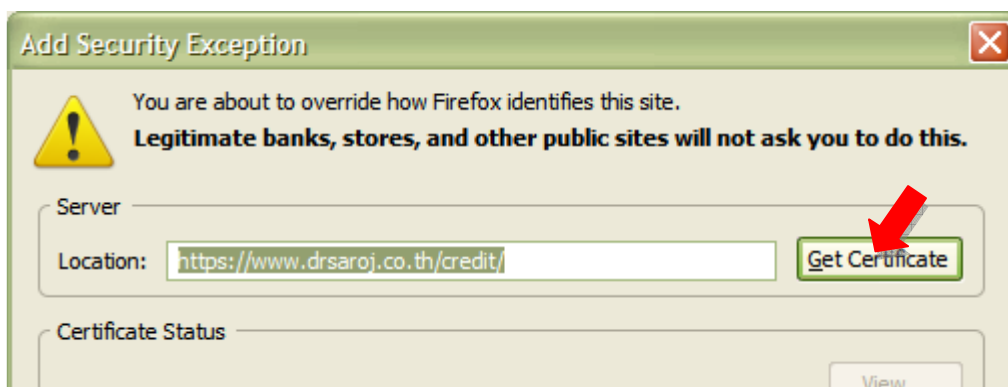

แล้วเลือก **Add Exception ...**

เมื่อปรากฏหน้าจอ ตั้งรูป ให้กดปุ่ม **Get Certificate**

แล้วกดปุ่ม **Confirm Security Exception**

ข้อมูลด้านล่าง บอกว่าระบบได้เชื่อมต่อผ่านการเข้ารหัสข้อมูลก่อนที่จะถูกส่งผ่านทางอินเทอร์เน็ต การเข้ารหัสทำให้เป็นการยากต่อบุคคลที่ไม่ได้รับอนุญาตที่จะดูข้อมูลระหว่างที่ข้อมูลถูกส่งจากเครื่องหนึ่งไปยังอีกเครื่องหนึ่ง