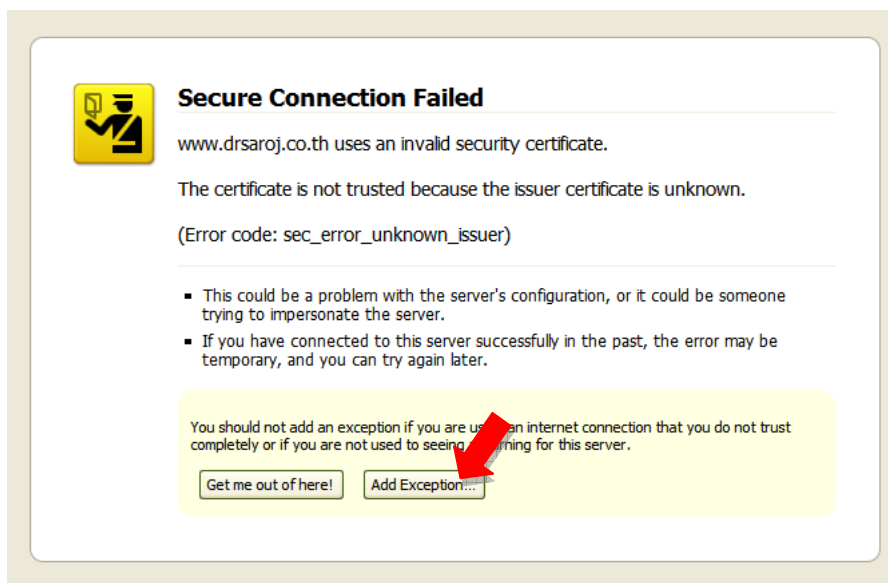

ระบบบริการข้อมูลศูนย์จำหน่ายผลิตภัณฑ์สมุนไพร ดร.สาโรช

พบปัญหาในการเข้าใช้งานเกี่ยวกับ Certificate ล่วงที่ (เฉพาะผู้ใช้ IE7 หรือ Firefox 3.0 ขึ้นไป)

บริการออนไลน์

รหัสคุณ (5 หลัก)

รหัสผ่าน

เข้าใช้ระบบ

ลืมรหัสผ่าน | แนะนำการใช้งาน

แล้วเลือก **Add Exception ...**

เมื่อปรากฏหน้าจอ ตั้งรูป ให้กดปุ่ม **Get Certificate**

แล้วกดปุ่ม **Confirm Security Exception**

ข้อมูลด้านล่าง บอกว่าระบบได้เชื่อมต่อผ่านการเข้ารหัสข้อมูลก่อนที่จะถูกส่งผ่านทางอินเทอร์เน็ต การเข้ารหัสทำให้เป็นการยากต่อบุคคลที่ไม่ได้รับอนุญาตที่จะดูข้อมูลระหว่างที่ข้อมูลถูกส่งจากเครื่องหนึ่งไปยังอีกเครื่องหนึ่ง